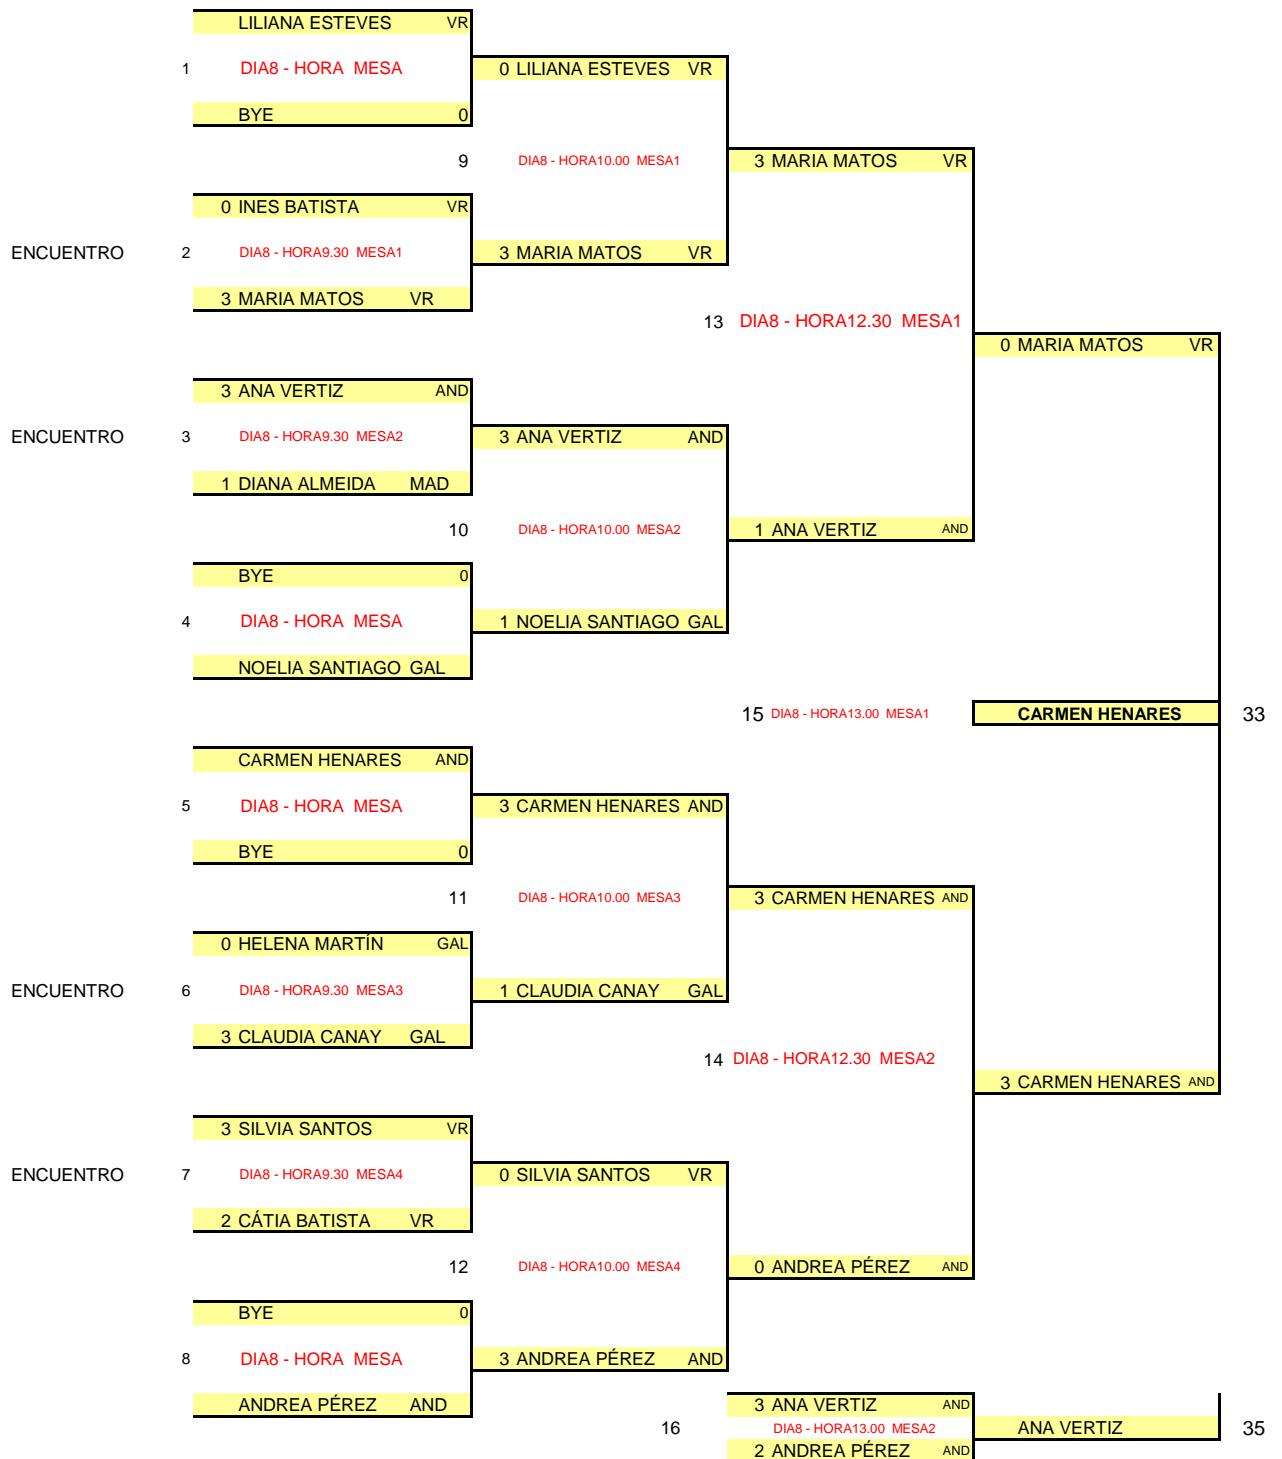

TORNEO IBÉRICO - INDIVIDUAL FEMENINO

Ord	Día	Hora	Mesa	grupo 1			1		2		3		4		Pts.	Pos.	
1-3	7-jun	12.40	7	1	13	LILIANA ESTEVES	VR			3	1	3	0	3	0	6	1
2-4	7-jun	13.00	7														
3-4	7-jun	13.20	7	2	6	HELENA MARTÍN	GAL	1	3			3	0	3	1	5	2
1-2	7-jun	17.40	7														
1-4	7-jun	18.00	7	3	8	ALICIA ARNES	CLM	0	3	0	3			0	3	3	4
2-3	7-jun	18.20	7														
				4	22	MARGARIDA FARIA	MAD	0	3	1	3	3	0			4	3

Ord	Día	Hora	Mesa	grupo 2			1		2		3		4		Pts.	Pos.	
1-3	7-jun	12.40	8	1	1	ANDREA PÉREZ	AND			3	1	3	0	3	0	6	1
2-4	7-jun	13.00	8														
3-4	7-jun	13.20	8	2	18	INES BATISTA	VR	1	3			3	0	3	0	5	2
1-2	7-jun	17.40	8														
1-4	7-jun	18.00	8	3	7	ANGELA RODRÍGUEZ	CYL	0	3	0	3			3	0	4	3
2-3	7-jun	18.20	8														
				4	24	CARLA BOZZANO	POR	0	3	0	3	0	3			3	4

Ord	Día	Hora	Mesa	grupo 3			1		2		3		4		Pts.	Pos.	
1-3	7-jun	12.40	9	1	2	CARMEN HENARES	AND			3	0	3	1	3	0	6	1
2-4	7-jun	13.00	9														
3-4	7-jun	13.20	9	2	17	DIANA ALMEIDA	MAD	0	3			3	1	3	0	5	2
1-2	7-jun	17.40	9														
1-4	7-jun	18.00	9	3	19	JOANA LOPES	VR	1	3	1	3			3	0	4	3
2-3	7-jun	18.20	9														
				4	12	MARÍA RUIZ	CLM	0	3	0	3	0	3			3	4

Ord	Día	Hora	Mesa	grupo 4			1		2		3		4		Pts.	Pos.	
1-3	7-jun	12.40	10	1	14	CÁTIA BATISTA	VR			0	3	3	0	3	1	5	2
2-4	7-jun	13.00	10														
3-4	7-jun	13.20	10	2	5	NOELIA SANTIAGO	GAL	3	0			3	1	3	0	6	1
1-2	7-jun	17.40	10														
1-4	7-jun	18.00	10	3	9	CELIA DELGADO	CYL	0	3	1	3			1	3	3	4
2-3	7-jun	18.20	10														
				4	23	JESSICA ENNIS	POR	1	3	0	3	3	1			4	3

Ord	Día	Hora	Mesa	grupo 5			1		2		3		4		Pts.	Pos.	
1-3	7-jun	12.40	11	1	3	ANA VERTIZ	AND			3	0	3	0	3	0	6	1
2-4	7-jun	13.00	11														
3-4	7-jun	13.20	11	2	16	BEATRIZ SANTOS	POR	0	3			0	3	3	0	4	3
1-2	7-jun	17.40	11														
1-4	7-jun	18.00	11	3	20	SILVIA SANTOS	VR	0	3	3	0			3	0	5	2
2-3	7-jun	18.20	11														
				4	11	SONIA GARCÍA	CYL	0	3	0	3	0	3			3	4

Ord	Día	Hora	Mesa	grupo 6			1		2		3		4		Pts.	Pos.	
1-3	7-jun	12.40	12	1	15	MARIA MATOS	VR			2	3	3	0	3	0	5	2
2-4	7-jun	13.00	12														
3-4	7-jun	13.20	12	2	4	CLAUDIA CANAY	GAL	3	2			3	0	3	0	6	1
1-2	7-jun	17.40	12														
1-4	7-jun	18.00	12	3	21	CLAUDIA NÓBREGA	MAD	0	3	0	3			2	3	3	4
2-3	7-jun	18.20	12														
				4	10	NEREA FERNÁNDEZ	CLM	0	3	0	3	3	2			4	3

TORNEO IBÉRICO - FASE FINAL FEMENINO