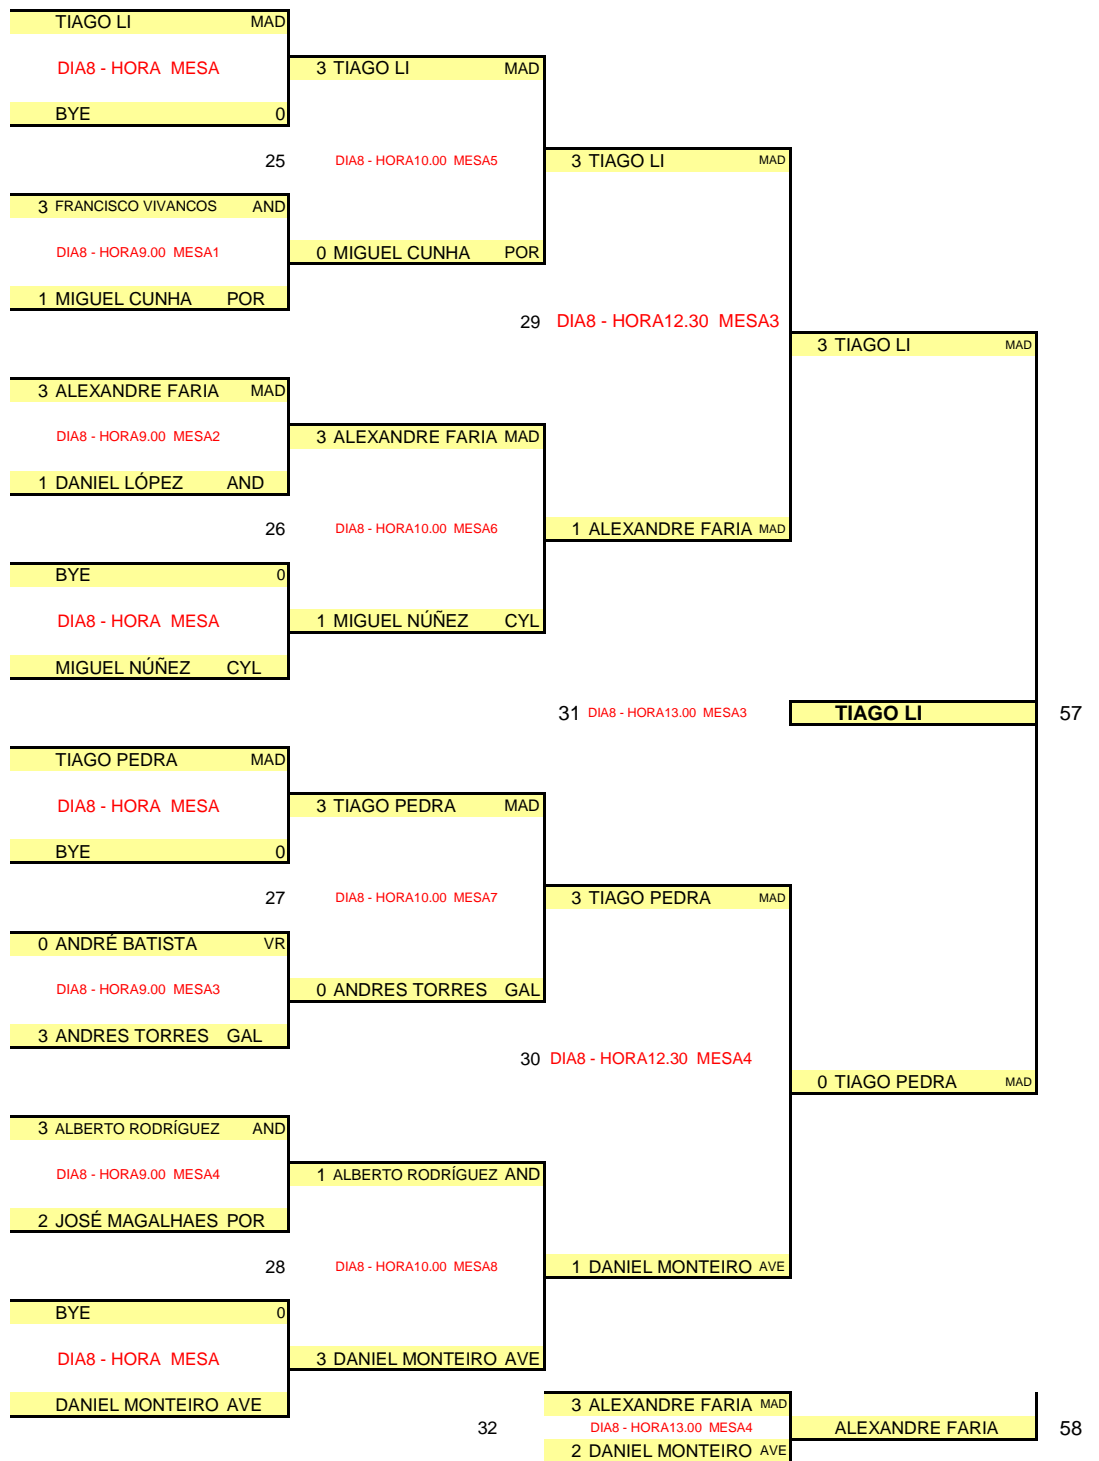

TORNEO IBÉRICO- INDIVIDUAL MASCULINO

Ord	Día	Hora	Mesa	grupo 1				1	2	3	4	Pts.	Pos.				
1-3	7-jun	12.40	1	1	37	TIAGO LI	MAD			3	0	3	0	6	1		
2-4	7-jun	13.00	1														
3-4	7-jun	13.20	1	2	30	SANTIAGO NARANJO	CLM	0	3			2	3	1	3	4	
1-2	7-jun	17.40	1														
1-4	7-jun	18.00	1	3	43	ANDRÉ BATISTA	VR	0	3	3	2			3	0	5	2
2-3	7-jun	18.20	1														
				4	34	IVAN NEIRA	GAL	0	3	3	1	0	3			4	3

Ord	Día	Hora	Mesa	grupo 2				1	2	3	4	Pts.	Pos.				
1-3	7-jun	12.40	2	1	25	FRANCISCO VIVANCOS	AND			1	3	3	0	3	0	5	2
2-4	7-jun	13.00	2														
3-4	7-jun	13.20	2	2	42	DANIEL MONTEIRO	AVE	3	1			3	0	3	1	6	1
1-2	7-jun	17.40	2														
1-4	7-jun	18.00	2	3	32	DANIEL BERZOSA	CYL	0	3	0	3			0	3	3	4
2-3	7-jun	18.20	2														
				4	46	PEDRO MOREIRA	POR	0	3	1	3	3	0			4	3

Ord	Día	Hora	Mesa	grupo 3				1	2	3	4	Pts.	Pos.				
1-3	7-jun	12.40	3	1	38	LEONARDO PEREIRA	AVE			0	3	0	3	W	3	3	4
2-4	7-jun	13.00	3														
3-4	7-jun	13.20	3	2	29	DANIEL LÓPEZ	AND	3	0			2	3	3	2	5	2
1-2	7-jun	17.40	3														
1-4	7-jun	18.00	3	3	45	TIAGO PEDRA	MAD	3	0	3	2			3	1	6	1
2-3	7-jun	18.20	3														
				4	35	CARLOS REQUENA	CLM	3	W	2	3	1	3			4	3

Ord	Día	Hora	Mesa	grupo 4				1	2	3	4	Pts.	Pos.				
1-3	7-jun	12.40	4	1	26	MIGUEL NÚÑEZ	CYL			3	1	3	2	3	0	6	1
2-4	7-jun	13.00	4														
3-4	7-jun	13.20	4	2	41	JOSÉ MAGALHAES	POR	1	3			3	0	3	0	5	2
1-2	7-jun	17.40	4														
1-4	7-jun	18.00	4	3	31	JAVIER DIZ	GAL	2	3	0	3			3	1	4	3
2-3	7-jun	18.20	4														
				4	48	BRUNO RAFAEL	AVE	0	3	0	3	1	3			3	4

Ord	Día	Hora	Mesa	grupo 5				1	2	3	4	Pts.	Pos.				
1-3	7-jun	12.40	5	1	39	ALEXANDRE FARIA	MAD			3	2	3	0	3	0	6	1
2-4	7-jun	13.00	5														
3-4	7-jun	13.20	5	2	28	ALBERTO RODRÍGUEZ	AND	2	3			3	0	3	0	5	2
1-2	7-jun	17.40	5														
1-4	7-jun	18.00	5	3	44	FRANCISCO FERNANDES	VR	0	3	0	3			3	1	4	3
2-3	7-jun	18.20	5														
				4	36	JAVIER GARCIA	CLM	0	3	0	3	1	3			3	4

Ord	Día	Hora	Mesa	grupo 6				1	2	3	4	Pts.	Pos.				
1-3	7-jun	12.40	6	1	27	ANDRES TORRES	GAL			3	0	3	0	3	0	6	1
2-4	7-jun	13.00	6														
3-4	7-jun	13.20	6	2	40	MIGUEL CUNHA	POR	0	3			3	0	3	0	5	2
1-2	7-jun	17.40	6														
1-4	7-jun	18.00	6	3	33	RAÚL GÓMEZ	CYL	0	3	0	3			3	1	4	3
2-3	7-jun	18.20	6														
				4	47	ALEXANDRE QUEIRÓS	VR	0	3	0	3	1	3			3	4

TORNEO IBÉRICO - FASE FINAL