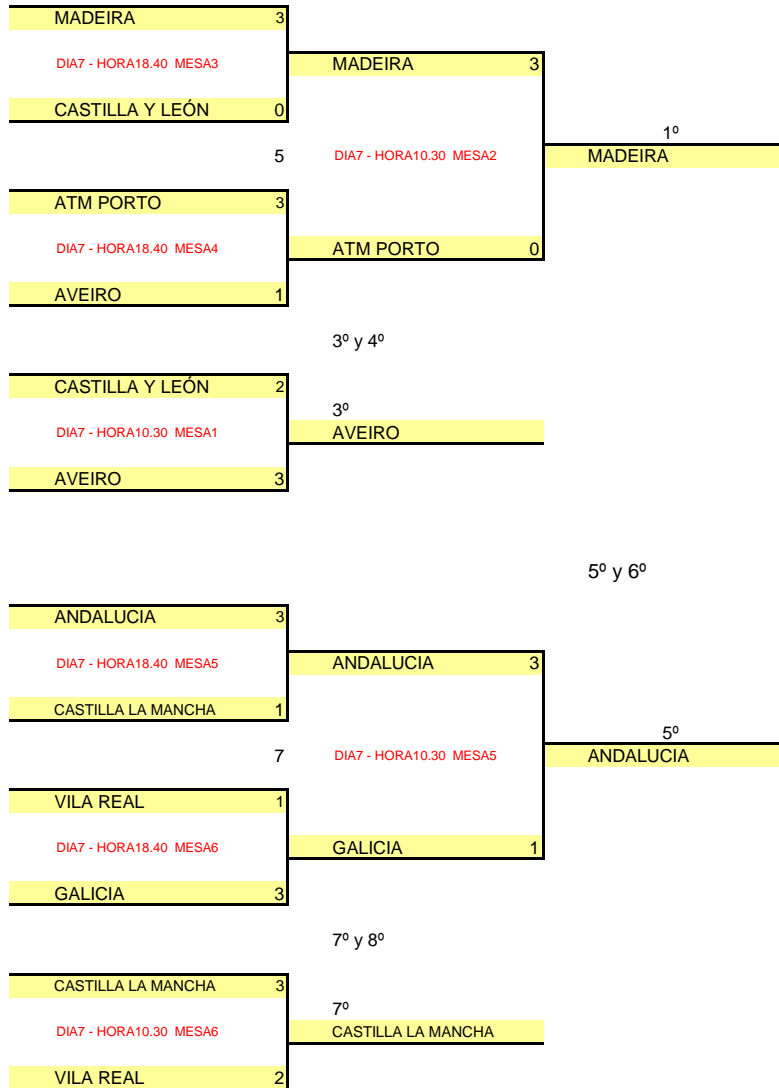

TORNEO IBÉRICO - EQUIPOS MASCULINOS

Ord	Día	Hora	Mesa	grupo 1	1	2	3	4	Pts.	Pos.			
1-3	7-jun	9.00	5	1 ANDALUCIA		2	3	1	1	3	4	3	
2-4	7-jun	9.00	6						3	0	6	1	
3-4	7-jun	10.40	5	2 MADEIRA	3	2	3	0	3	0	6	1	
1-2	7-jun	10.40	6						2	3	3	4	
1-4	7-jun	16.00	5	3 GALICIA	1	3	0	3					
2-3	7-jun	16.00	6						3	2			
				4 AVEIRO	3	1	0	3	3	2		5	2

Ord	Día	Hora	Mesa	grupo 2	1	2	3	4	Pts.	Pos.					
1-3	7-jun	9.00	7	1 ATM PORTO			3	1	3	2	3	2	6	1	
2-4	7-jun	9.00	8							3	1	2	3	4	2
3-4	7-jun	10.40	7	2 CASTILLA Y LEÓN	1	3			3	1	2	3	4	2	
1-2	7-jun	10.40	8							3	1	4	3	3	
1-4	7-jun	16.00	7	3 VILA REAL	2	3	1	3			3	1	4	3	
2-3	7-jun	16.00	8							3	1	4	4	4	
				4 CASTILLA LA MANCHA	2	3	3	2	1	3			4	4	

TORNEO IBÉRICO - FASE FINAL EQUIPOS MASCULINOS

1º y 2º